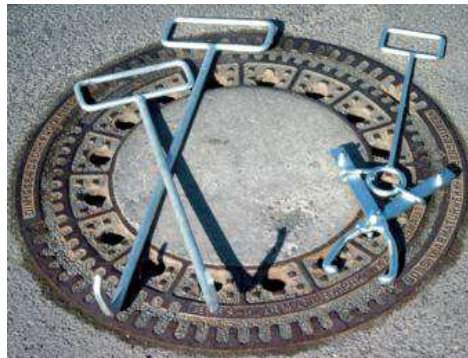

SKŁADY „ŻELIWIARZ”

5. 253. I. CENNIK PODSTAWOWY DROGOWNICTWO KLUCZE HAKOWE DO PODNOSZENIA POKRYW UZBROJENIA DROGOWEGO

EDYCJA I 2012. STAN NA DZIEŃ 2012.12.01

W naszej ofercie posiadamy ręcznie kute haki grubości 16mm z dużymi uchwytami dla obu rąk, dającymi wysoką stabilność przy podnoszeniu pokrywy. W ofercie również kleszcze do otwierania studzienek telekomunikacyjnych.

Klucze hakowe do otwierania pokryw kanalizacyjnych:

- długość 40cm – 366,00
- długość 60cm – 414,00
- długość 80cm – 462,00

Klucz kleszczowy do otwierania pokryw telekomunikacyjnych:

- długość 60cm – 882,00